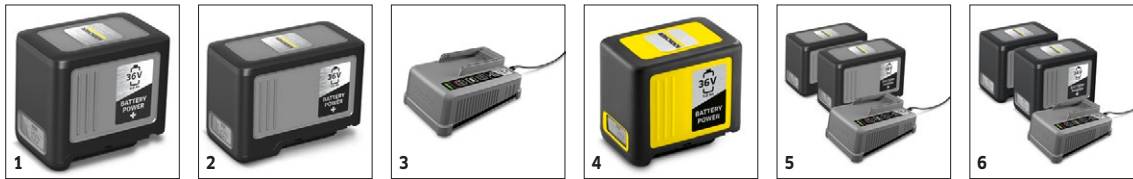

LB 930/36 BP PACK 1.042-508.0

KÄRCHER

		Objednáací číslo						Cena	
Baterie									
Baterie Power+ 36/60	1	2.042-022.0						Baterie Power +36/60 - extrémně výkonná lithium-iontová baterie 36 V s kapacitou 6,0 Ah pro dlouhodobou dobu provozu. S inovativní Real Time Technology a LCD displejem.	■
Baterie Power+ 36/75	2	2.445-043.0						Baterie Power 36/75 zaručuje dlouhou dobu provozu. Lithium-iontová baterie 36 V s inovativní Real Time Technology, LCD displejem a ochranou proti nadproudu.	□
Nabíječky									
Rychlonabíječka 36 V	3	2.445-045.0						Rychlonabíječka pro napájení Battery Power + 36 V s LED displejem zobrazující provozní stav zaručuje velmi krátkou dobu nabíjení a nízkou spotřebu energie. Lze namontovat na zeď.	■
Baterie									
Baterie 36V / 5,0Ah	4	2.445-031.0						36 V / 5,0Ah výměnná baterie s inovativní technologií Real Time Technology s LCD displejem a zobrazením stavu baterie. Vhodné k využití ve všech zařízeních s bateriovou platformou Kärcher 36 V.	□
Starter Kit Baterie + nabíječka									
Starter kit Battery Power+ 36/75	5	2.445-070.0						Startovací sada Baterie + 36/75 se 2 36 V / 7,5-Ah bateriemi a 36 V rychlou nabíječkou pro naše 36 V Kärcher baterie a Kärcher baterie ++ baterie.	□
Starter kit Battery Power+ 36/60	6	2.445-071.0						Kärcher Battery Power + 36/60 Starter Kit pro všechny stroje na platformě Kärcher 36 V Battery + baterie. Rozsah dodávky: 2x 36 V / 6,0 Ah baterie a kompatibilní 36 V rychlonabíječka.	□

■ Obsaženo v objemu dodávky. □ Volitelné příslušenství