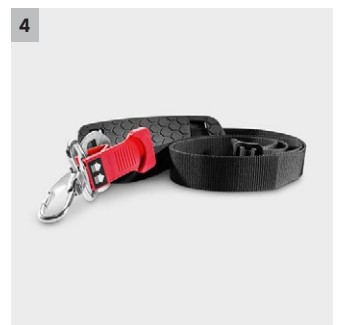

LB 930/36 Bp Pack

Náš bateriový foukač listů LB 930/36 Bp Pack čistí suché listí a jiné nečistoty rychle, důkladně a tiše. A to s absolutně žádnými emisemi.

1 Kovová škrabka

- Odstraňování lepivých zbytků a nečistot.
- Chrání konec trubky fukaru před poškozením.

2 Vysokorychlostní tryska

- Foukací výkon je soustředěný na malý prostor.
- Suverénně uvolní i vlhké listí a nečistoty.

3 Plynule regulovatelné otáčky a tlačítko Turbo

- Optimalizované přizpůsobení rychlosti foukání a zvýšení výkonu v případě potřeby.
- Maximální kontrola při odstraňování ulpívajícího listí a nečistot.

4 Pohodlný ramenní popruh

- Umožňuje komfortní, pohodlný pracovní postoj pro práci bez únavy.
- Vyvážená konstrukce.

LB 930/36 Bp Pack

- Bezuhlíkový motor
- Plynulá regulace otáček a tlačítko Turbo
- Vysokorychlostní tryska pro zvýšení síly fukaru

Vybavení

Baterie	Baterie 36 V / 6,0 Ah + baterie (1 ks)
Nabíječka baterií	36 V baterie + rychlonabíječka (1 ks)
Standardní tryska s kovovou škrabkou	■
Vysokorychlostní tryska	■
Ramenní popruh	■

■ Obsaženo v objemu dodávky.