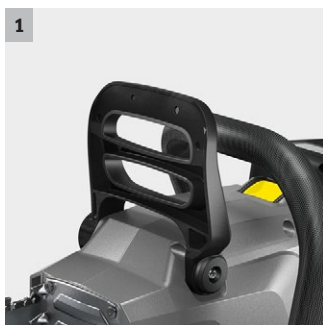

## CS 400/36 Bp Pack

Naše AKU řetězová pila CS 400/36 Bp Pack padne ergonomicky do vaší ruky s minimálními vibracemi a absolutně bez výfukových plynů a může se pochlubit silným výkonem s požadavky každodenního používání.

### 1 Mechanická brzda řetězu

- Okamžité zastavení řetězu při zpětném rázu.

### 3 Integrovaná nádržka na olej s průhledem

- Naplnění je jednoduše vidět a lze ho jednoduše odečíst.
- Víčko nádržky na olej je zajištěné, aby se neztratilo.

### 4 Integrovaný kombinovaný klíč

- Umožňuje rychlé napínání řetězu.
- Jednoduchá výměna řetězu a lišty.