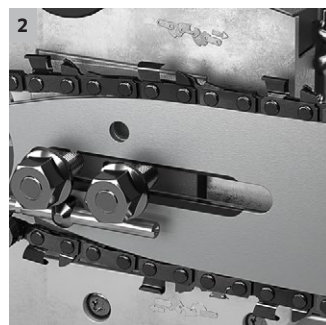

## CS 400/36 Bp Pack

Naše AKU řetězová pila CS 400/36 Bp Pack padne ergonomicky do vaší ruky s minimálními vibracemi a absolutně bez výfukových plynů a může se pochlubit silným výkonem s požadavky každodenního používání.

### 1 Mechanická brzda řetězu

- Okamžité zastavení řetězu při zpětném rázu.

### 3 Integrovaná nádržka na olej s průhledem

- Naplnění je jednoduše vidět a lze ho jednoduše odečíst.
- Víčko nádržky na olej je zajištěné, aby se neztratilo.

### 4 Integrovaný kombinovaný klíč

- Umožňuje rychlé napínání řetězu.
- Jednoduchá výměna řetězu a lišty.