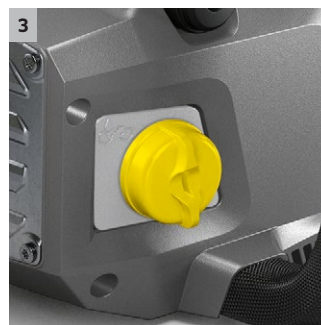

### 1 Mechanická brzda řetězu

- Okamžité zastavení řetězu při zpětném rázu.

### 3 Integrovaná nádržka na olej s průhledem

- Naplnění je jednoduše vidět a lze ho jednoduše odečíst.
- Víčko nádržky na olej je zajištěné, aby se neztratilo.

### 4 Integrovaný kombinovaný klíč

- Umožňuje rychlé napínání řetězu.
- Jednoduchá výměna řetězu a lišty.