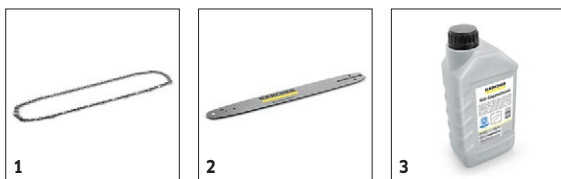

CS 400/36 BP PACK 1.042-505.0

KÄRCHER

		Objednáací číslo						Cena	
Příslušenství stroje									
Pilový řetěz "Oregon" 40 cm	1	2.042-018.0						Vhodné pro naši řetězovou pilu CS 400/36 Bp: Pilový řetěz (40 cm) od Oregon. Vyznačuje se odolností, přesnou kvalitou a nízkými vibracemi. Tloušťka řetězu 1,3 mm, rozteč pilového řetězu 3/8".	■
Vodící lišta řetězové pily 40 cm	2	2.042-019.0						Perfektní pro naši řetězovou pilu CS 400/36 Bp: Vodící lišta (40 cm) od společnosti Oregon zaujme přesným vedením a robustní odolností v náročném každodenním provozu.	■
Bio olej pilového řetězu	3	6.990-531.0						Biologicky odbouratelný bio olej pilového řetězu snižuje opotřebení kloubů a článků pilového řetězu motorové pily na bateriový provoz CS 330 Bp. Použitelný až do venkovní teploty -30 °C.	□

■ Obsaženo v objemu dodávky. □ Volitelné příslušenství